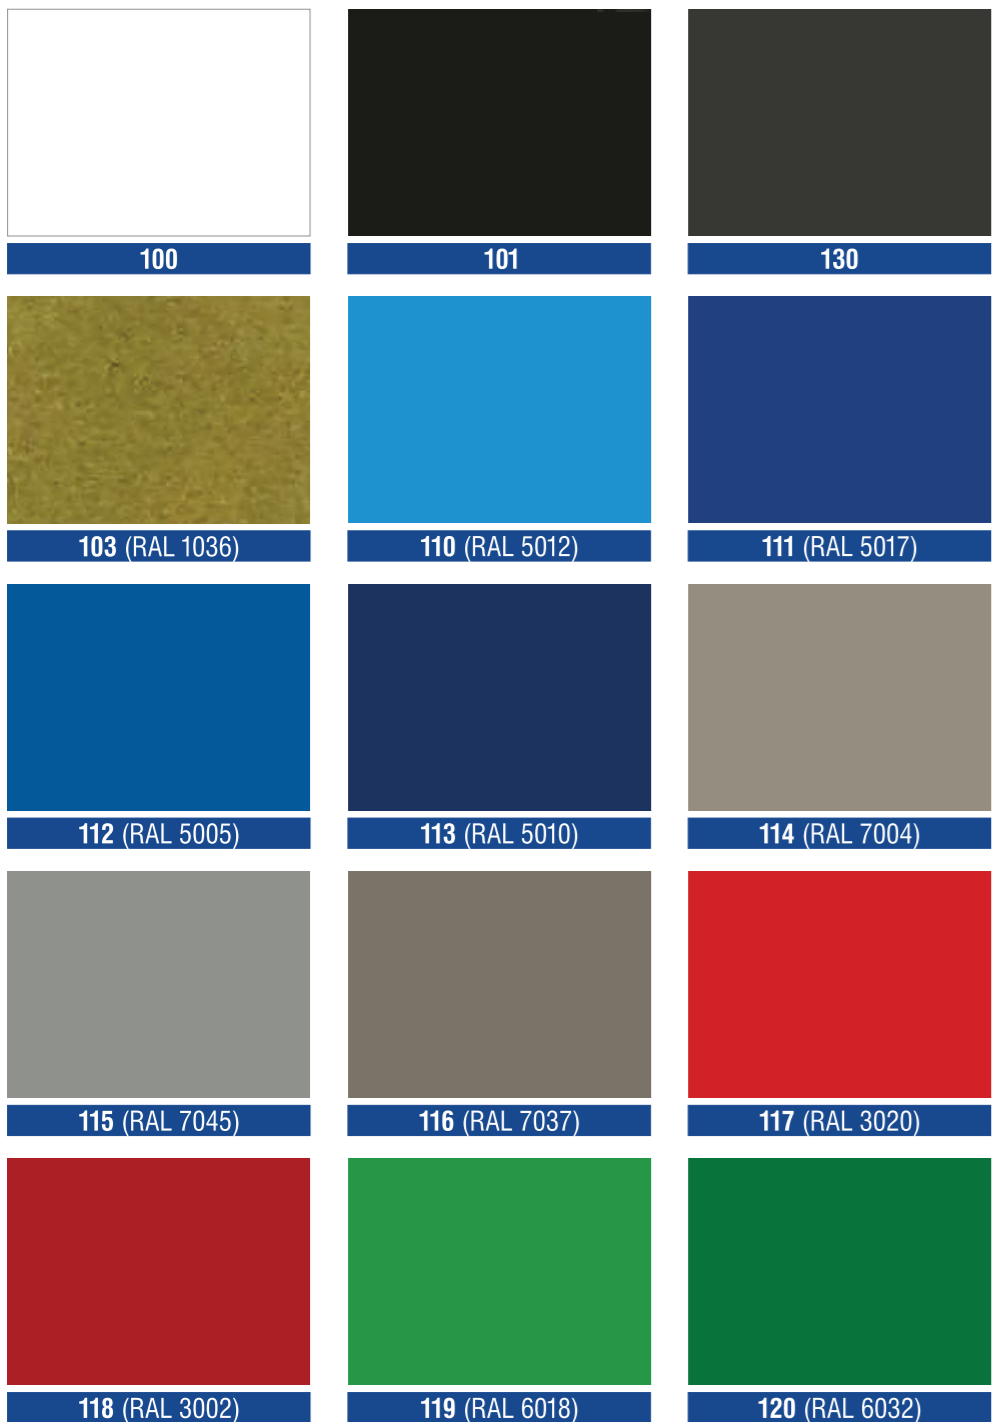

Motor lac

Ταχυστέγνωτο συνθετικό ντουκόχρωμα / Fast drying synthetic enamel paint

Ταχυστέγνωτο συνθετικό ντουκόχρωμα με μεγάλη σκληρότητα και γυαλάδα, αμετάβλητο στις καιρικές μεταβολές. Ιδανικό για όλες τις μεταλλικές επιφάνειες όπως σασί και αμαξώματα αυτοκινήτων και φορτηγών, αγροτικά μηχανήματα, μεταλλικές κατασκευές κλπ.

Fast drying excellent quality synthetic enamel paint. It has excellent durability, long lasting gloss, withstands hits and has high resistance in the most adverse weather conditions. Suitable for all metal surfaces such as machinery, heavy vehicles and metal constructions.