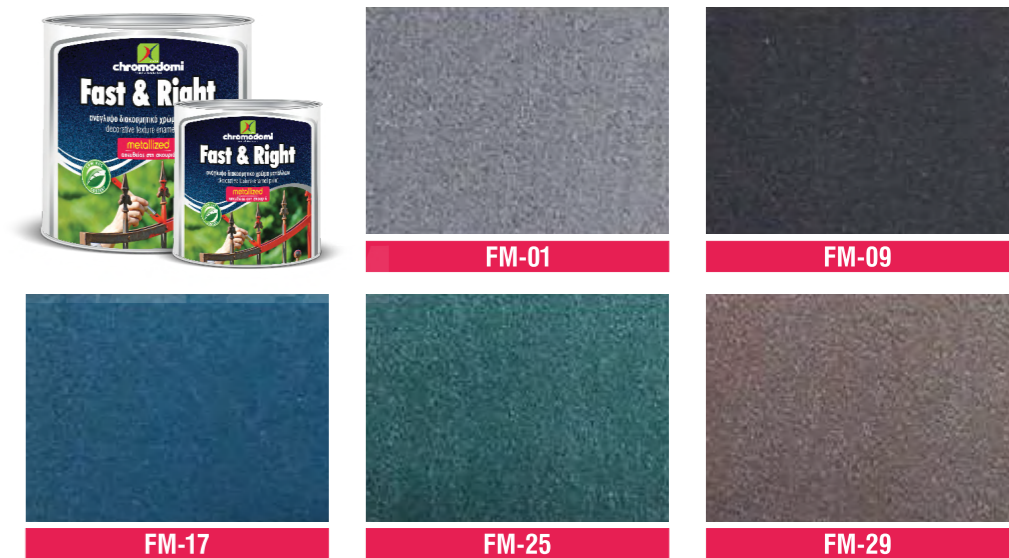

Τυχόν μικροδιαφορές στην απόδοση των αποχρώσεων οφείλονται συνήθως στη φύση της επιφάνειας που βάφεται και στην τεχνική εκτύπωσης του χρωματολογίου
Possible slight color variations are due to the nature of the surface and the technic impress of the color card