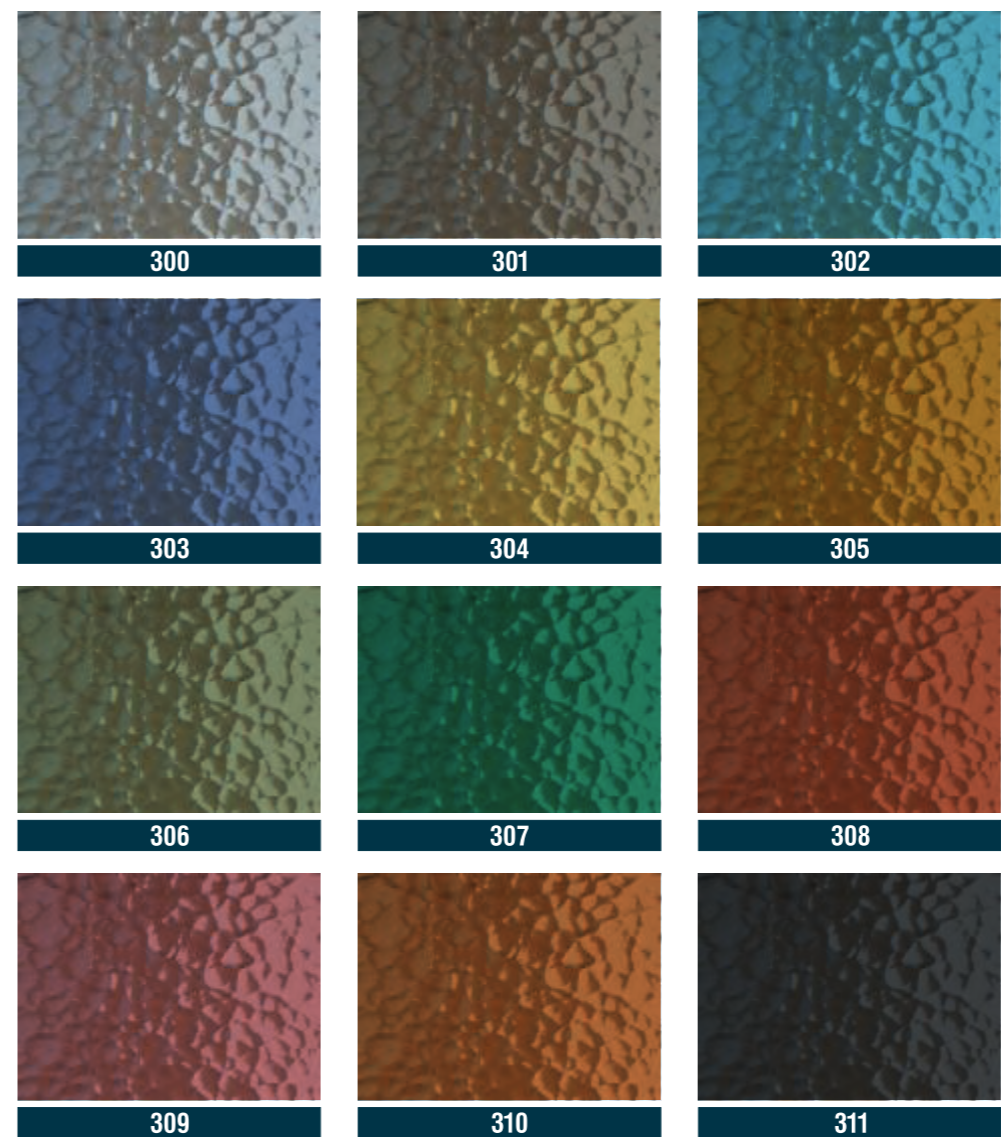

Martele

Σφυρήλατο χρώμα / Hammer effect paint

Βερνικόχρωμα βάσεως ειδικών συνθετικών ρητινών. Προστατεύει, διακοσμεί και δίνει στη βαφόμενη επιφάνεια την εμφάνιση σφυρηλατημένου μετάλλου. Χρησιμοποιείται για τη βαφή μεταλλικών επιφανειών, μηχανημάτων και συσκευών. Παρουσιάζει ισχυρή πρόσφυση και γρήγορο στέγνωμα.

Enamel paint with a special synthetic resin base. It protects, decorates and provides to the painted surface the appearance of forged metal. Suitable for painting metal surfaces, appliances and machinery. It offers strong adhesion and dries quickly.